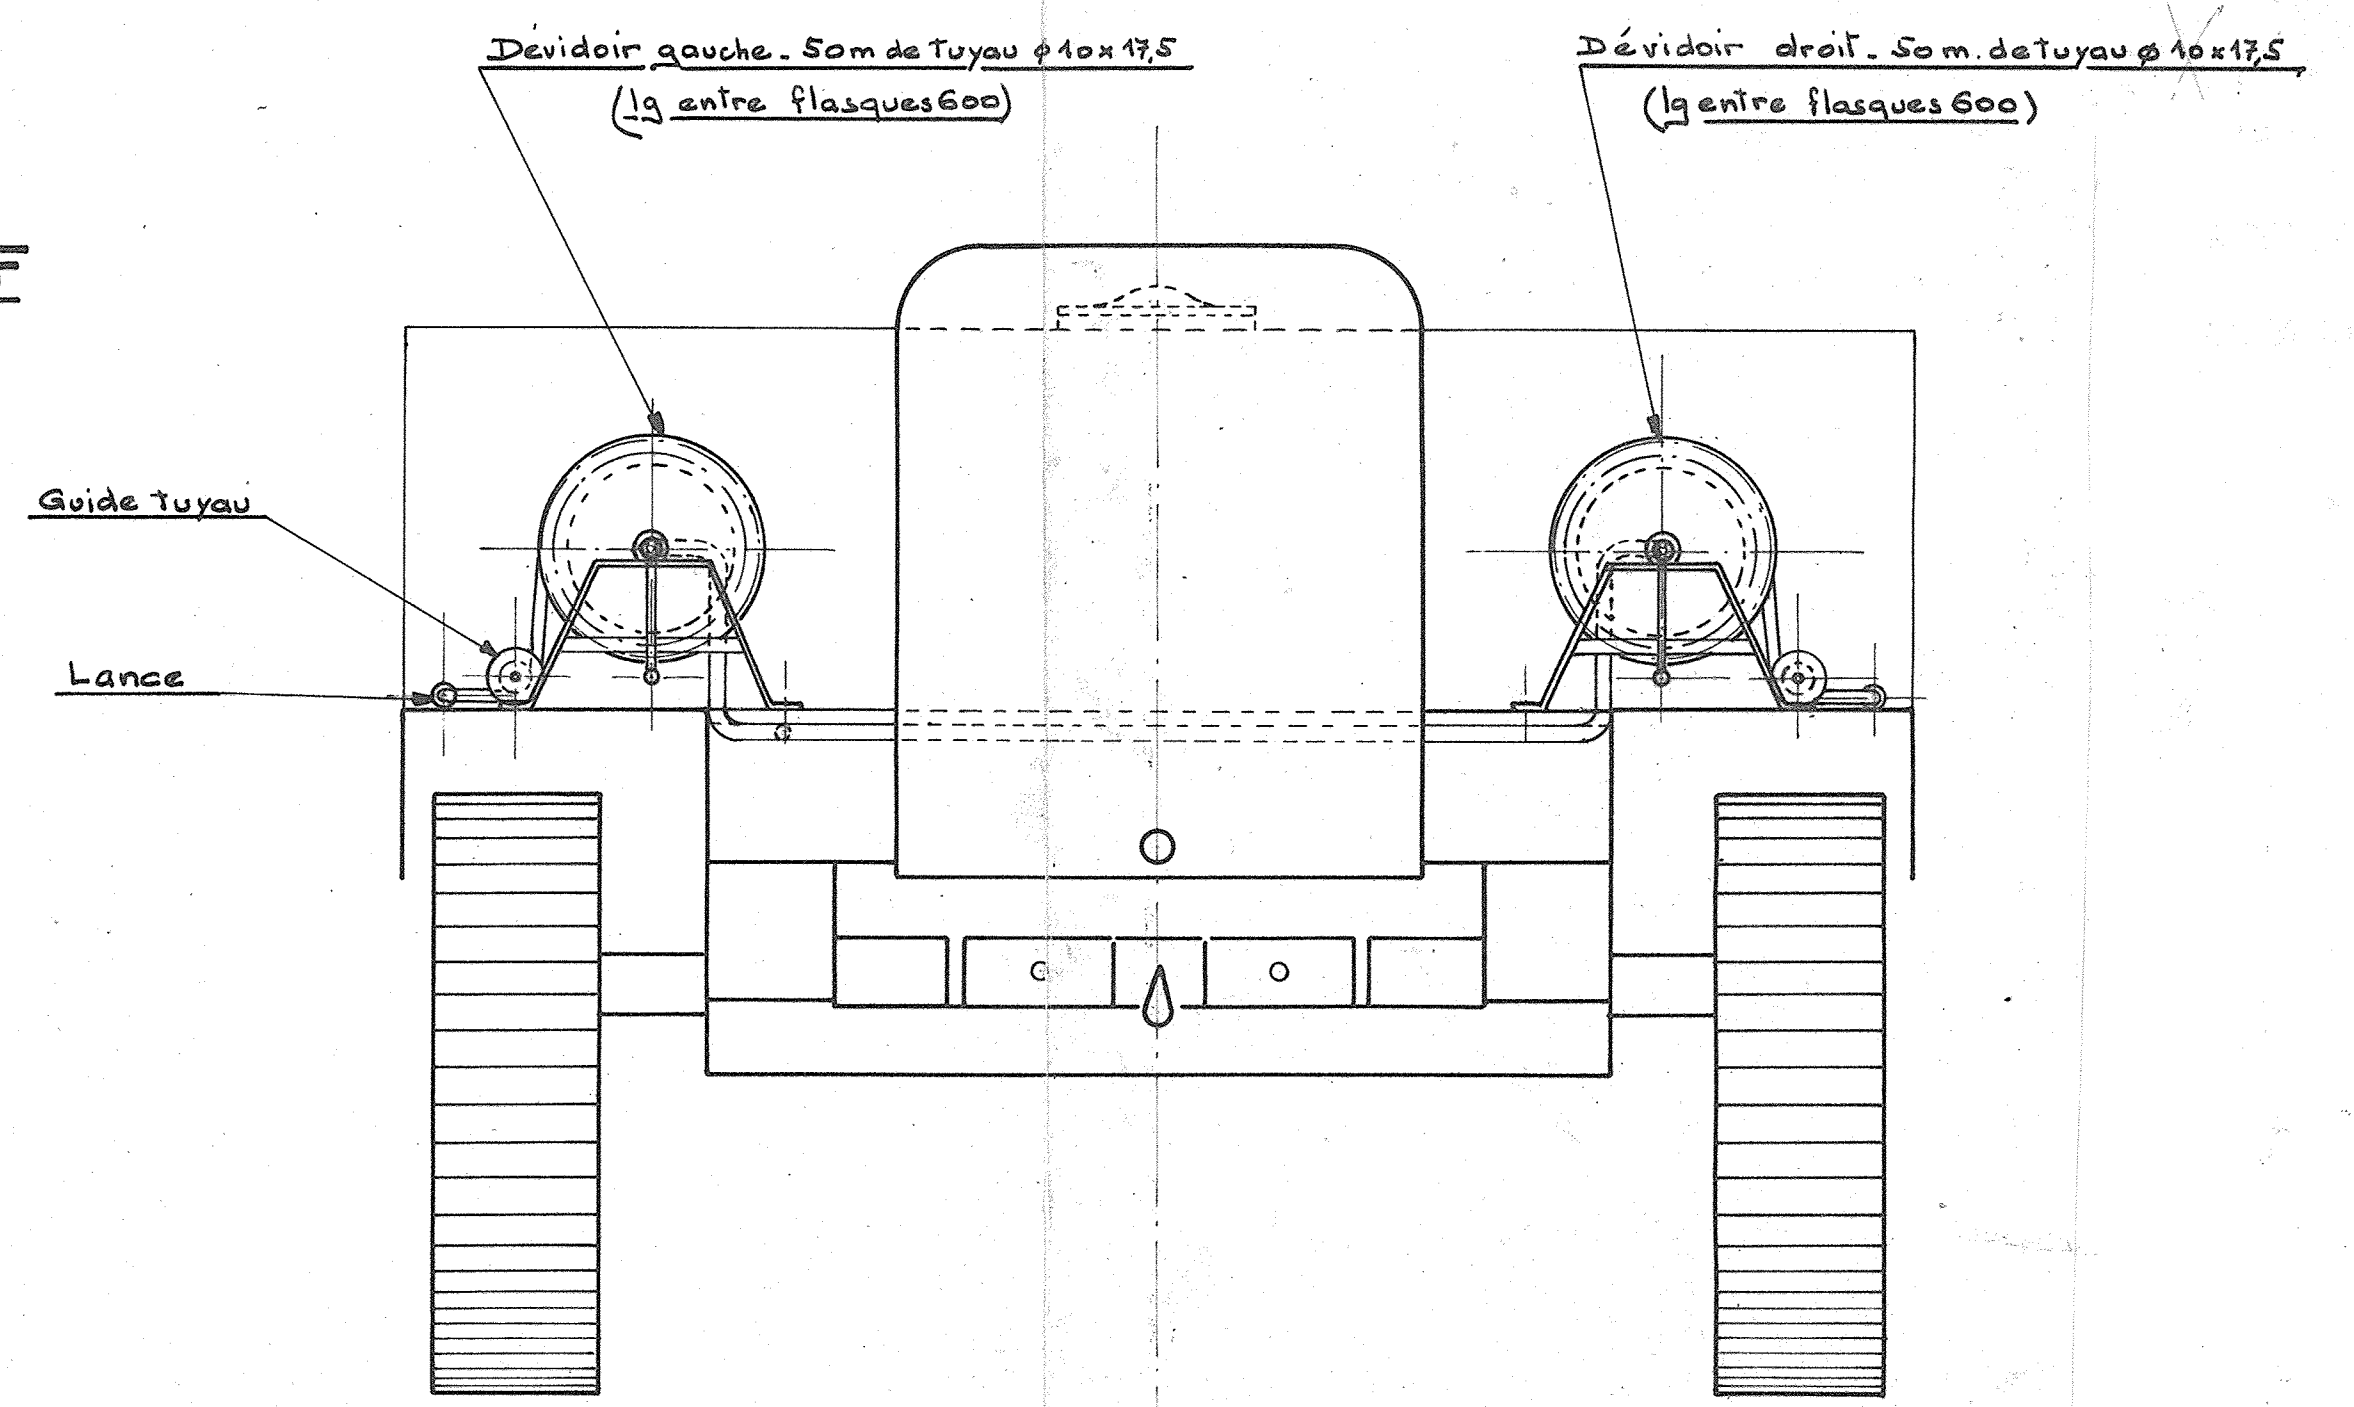

F

-Vue suivant Flèche F-

19 mm intérieur

SICLI	26 AVRIL 1962	126, Rue du Landy	Dessiné le : 25.4.62	Approuvé le : _____	Echelle : 1/10
		S ^t OUE ⁿ - Seine	par : AG	par : _____	
CHENILLETTE ANTI-INCENDIE					
55001					