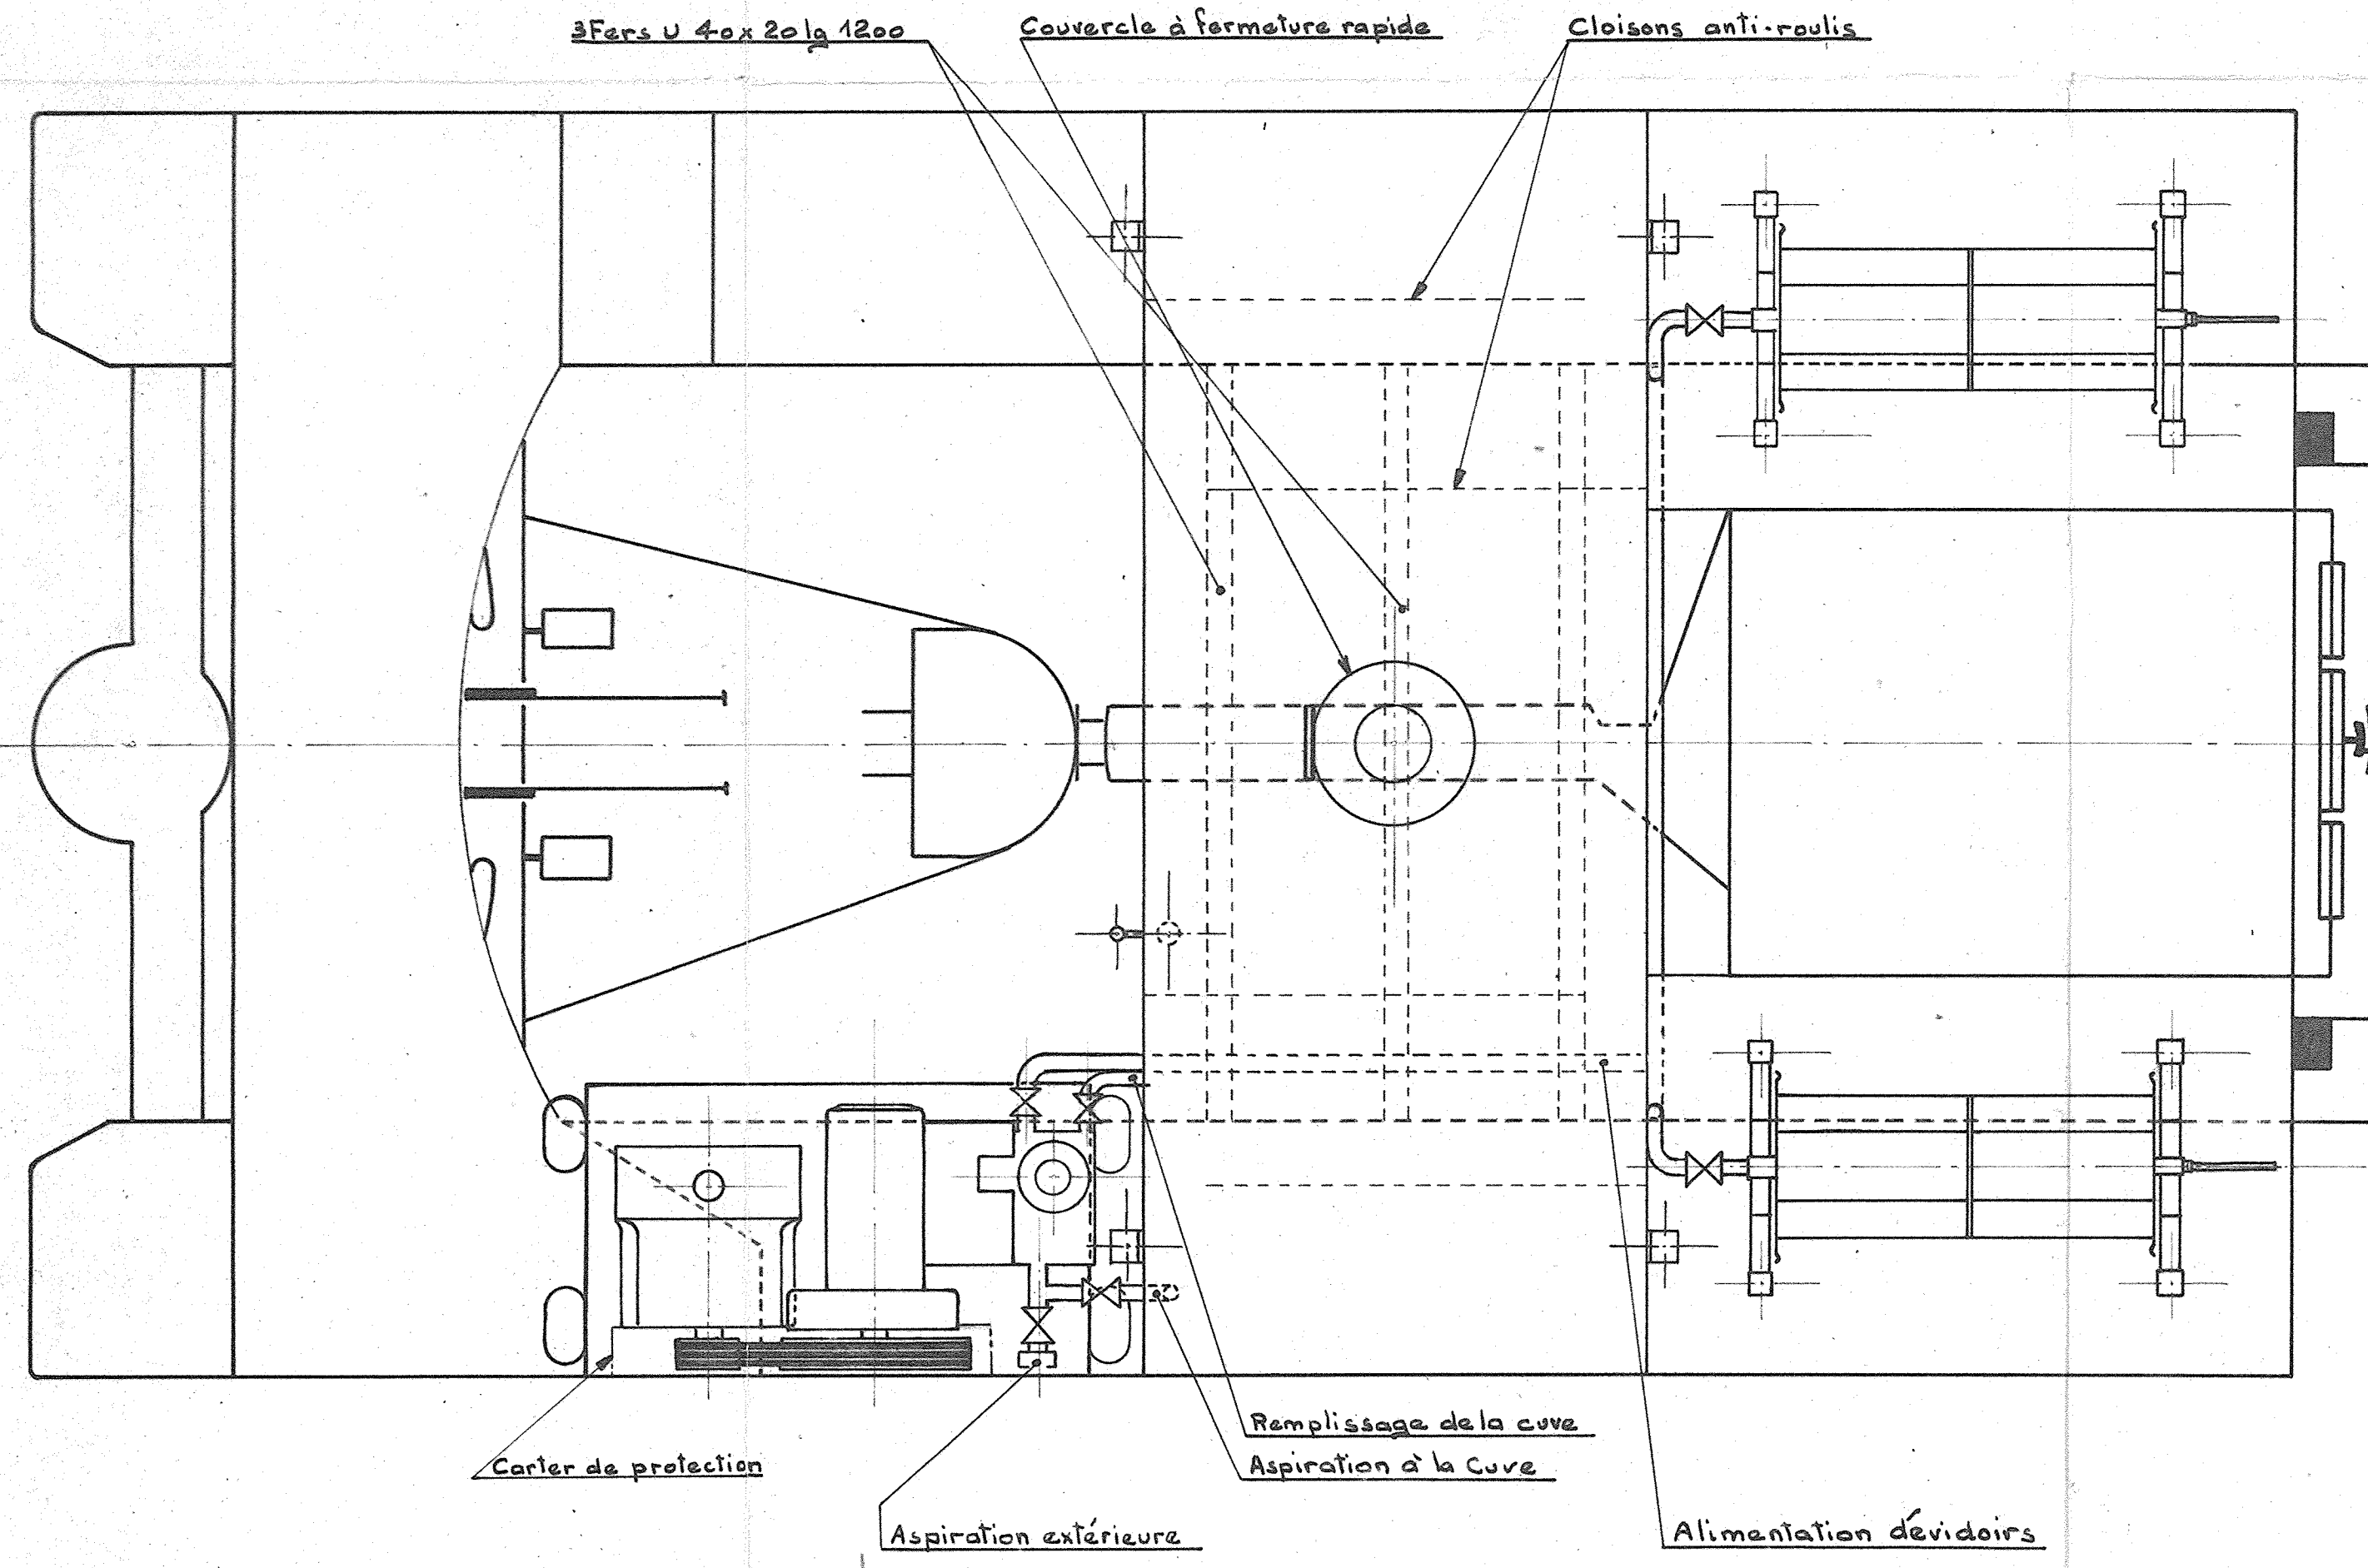

F

-Vue suivant Flèche F-

19 mm intérieur

SICLI	26 AVRIL 1962	126, Rue du Landy	Dessiné le : 25.4.62	Approuvé le : _____	Echelle : 1/10
		S ^t OUE ⁿ - Seine	par : AG	par : _____	
CHENILLETTE ANTI-INCENDIE					
55001					